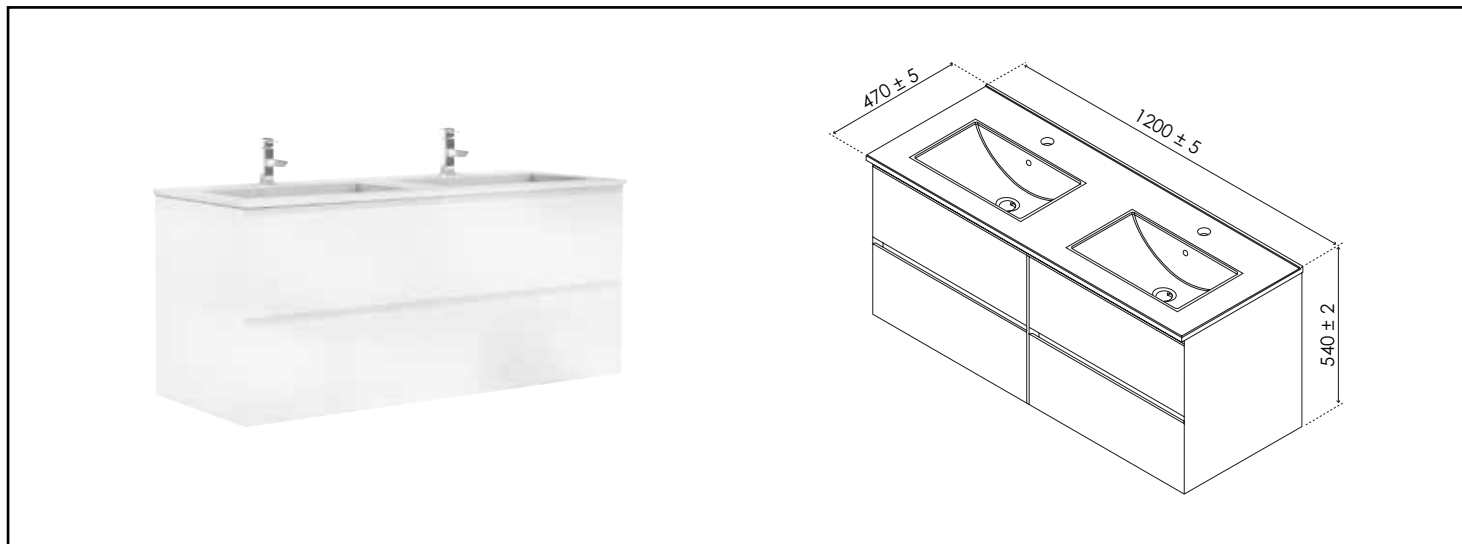

Référence : 401511064

## MEUBLE À SUSPENDRE 120 CM PANADURA BLANC BRILLANT

### CARACTÉRISTIQUES

- Meuble blanc brillant à suspendre avec simple vasque intégrée avec trop plein
- Dimensions : Largeur : 121,5cm x Profondeur : 47cm x Hauteur : 54cm
- Corps de meuble avec vide sanitaire
- Plan céramique blanc extra-plat, épaisseur : 18mm
- Côtés de cais